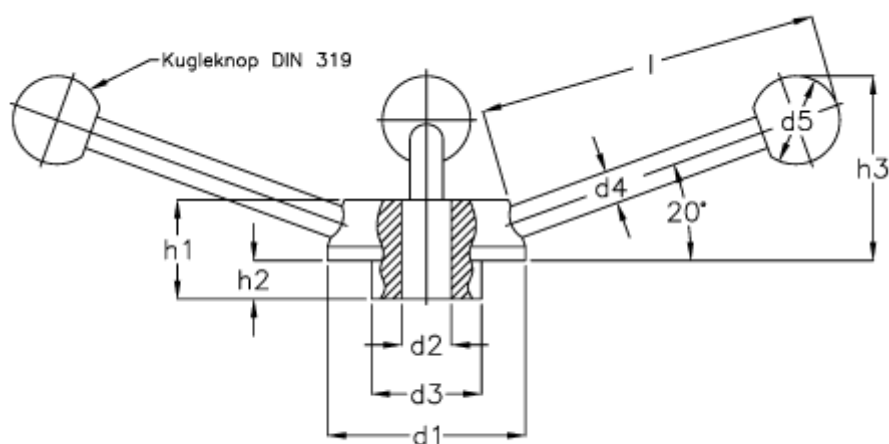

Varenummer: 20472252K  
Beskrivelse: E+G Håndhjul  
GN 213-65-K 16

## Mål

$d1 = 65$   
 $d2 = B 16$   
 $d3 = 35$   
 $d4 = 12$   
 $d5 = 30$   
 $H1 = 32$   
 $H2 = 12$   
 $l = 110$